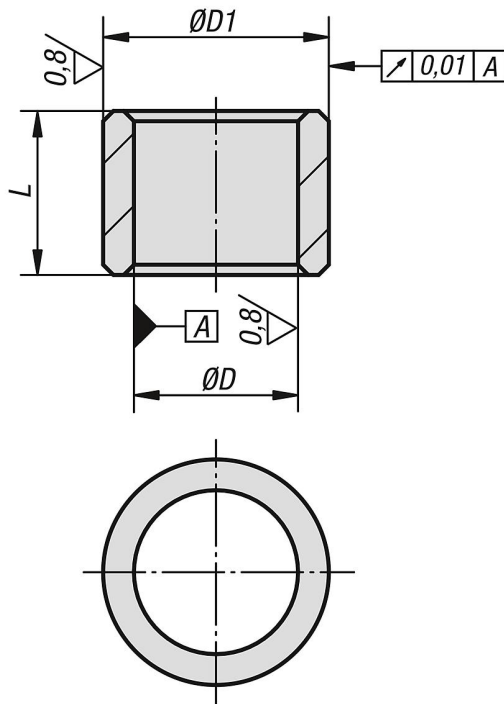

Aperçu des articles

Douilles de centrage pour systèmes modulaires

Référence	D	D1	L
03150-10-01508305002	12 H6	16 g5	8
03150-10-01012304002	12 F7	18 g6	12
03150-10-01016405002	16 F7	22 g6	16