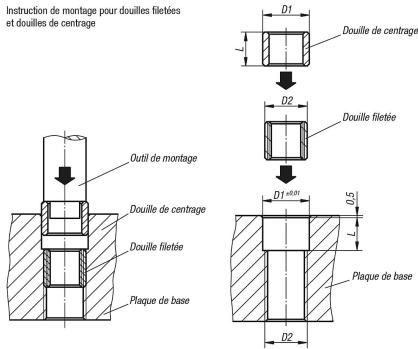

Description de l'article/illustrations du produit

Description

Matière :
Acier de cémentation spécial.

Finition :
Trempe et rectifié.

Dessins

Aperçu des articles

Douilles de centrage pour systèmes modulaires

Référence	D	D1	L
03150-10-01508305002	12 H6	16 g5	8
03150-10-01012304002	12 F7	18 g6	12
03150-10-01016405002	16 F7	22 g6	16