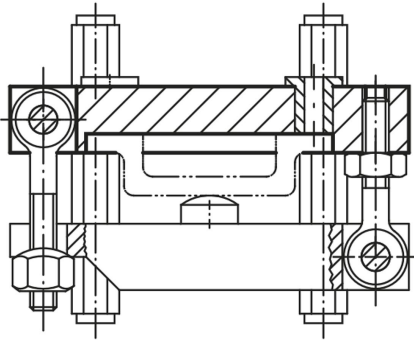

Item description/product images

Description

Material:
Carbon steel 1.1181.

Drawings

Overview of items

Order No.	S	D
01280-01X	16/20/25	140
01280-02X	16/20/25	180
01280-03X	16/20/25	220
01280-04X	16/20/25	280
01280-05X	20/25/32	355
01280-06X	25/32	400
01280-07X	25/32	450
01280-08X	36	500