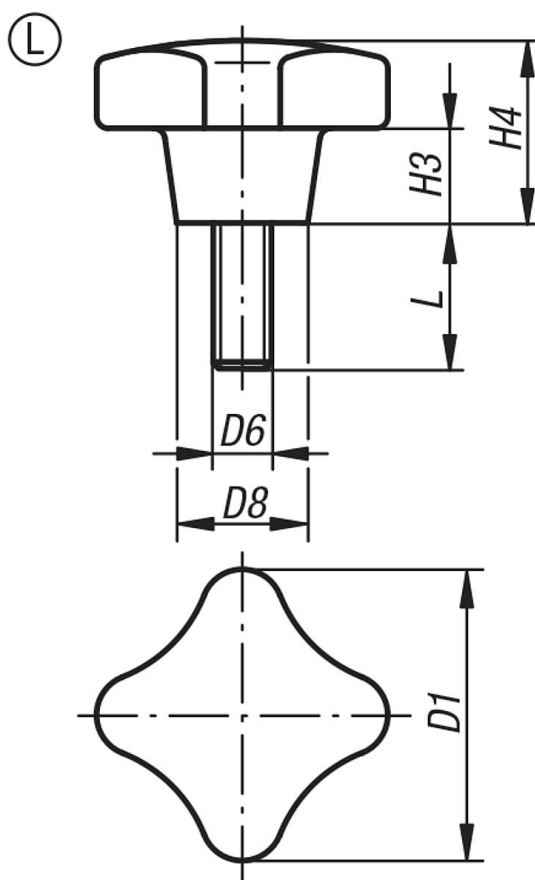

Descripción del artículo/Imágenes del producto

Descripción

Material:

Duroplast PF 31, negro.

Perno roscado de acero galvanizado.

Versión:

Con un brillo intenso.

Planos

Nuestros productos

Referencia	Forma	D1	D6	D8	H3	H4	L
06180-505X15	L	25	M5	12	8	16	15
06180-505X20	L	25	M5	12	8	16	20
06180-505X25	L	25	M5	12	8	16	25
06180-505X30	L	25	M5	12	8	16	30
06180-505X40	L	25	M5	12	8	16	40
06180-505X50	L	25	M5	12	8	16	50
06180-506X15	L	32	M6	14	10	20	15
06180-506X20	L	32	M6	14	10	20	20
06180-506X25	L	32	M6	14	10	20	25
06180-506X30	L	32	M6	14	10	20	30
06180-506X40	L	32	M6	14	10	20	40
06180-506X50	L	32	M6	14	10	20	50
06180-508X20	L	40	M8	18	13	25	20

Nuestros productos

Referencia	Forma	D1	D6	D8	H3	H4	L
06180-508X25	L	40	M8	18	13	25	25
06180-508X30	L	40	M8	18	13	25	30
06180-508X35	L	40	M8	18	13	25	35
06180-508X40	L	40	M8	18	13	25	40
06180-508X45	L	40	M8	18	13	25	45
06180-508X50	L	40	M8	18	13	25	50
06180-510X20	L	50	M10	22	20	32	20
06180-510X25	L	50	M10	22	20	32	25
06180-510X30	L	50	M10	22	20	32	30
06180-510X35	L	50	M10	22	20	32	35
06180-510X40	L	50	M10	22	20	32	40
06180-510X45	L	50	M10	22	20	32	45
06180-510X50	L	50	M10	22	20	32	50
06180-512X20	L	63	M12	26	25	40	20
06180-512X30	L	63	M12	26	25	40	30
06180-512X40	L	63	M12	26	25	40	40
06180-512X50	L	63	M12	26	25	40	50
06180-512X60	L	63	M12	26	25	40	60