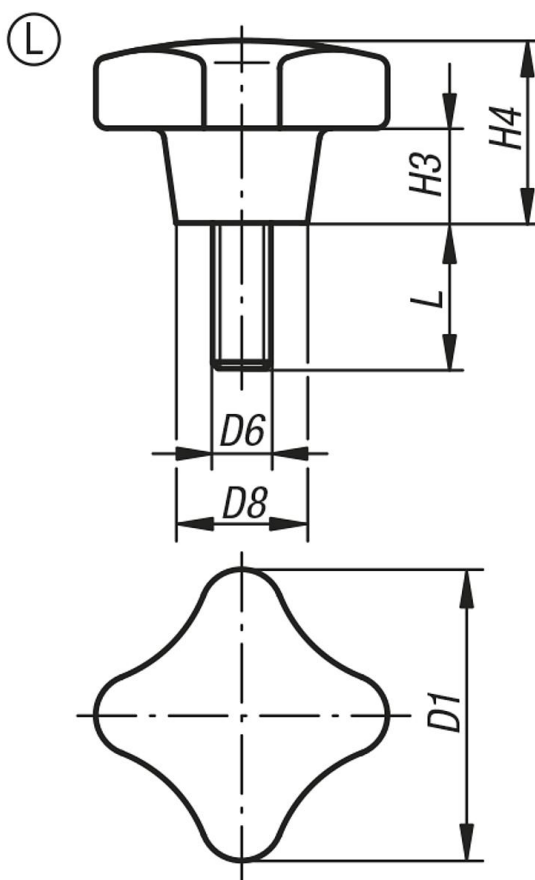

Descripción del artículo/Imágenes del producto

Descripción

Material:

Duroplast PF 31, negro.

Perno roscado de acero galvanizado.

Versión:

Con un brillo intenso.

Planos

Nuestros productos

Referencia	Forma	D1	D6	D8	H3	H4	L
06180-505X15	L	25	M5	12	8	16	15
06180-505X20	L	25	M5	12	8	16	20
06180-505X25	L	25	M5	12	8	16	25
06180-505X30	L	25	M5	12	8	16	30
06180-505X40	L	25	M5	12	8	16	40
06180-505X50	L	25	M5	12	8	16	50
06180-506X15	L	32	M6	14	10	20	15
06180-506X20	L	32	M6	14	10	20	20
06180-506X25	L	32	M6	14	10	20	25
06180-506X30	L	32	M6	14	10	20	30
06180-506X40	L	32	M6	14	10	20	40
06180-506X50	L	32	M6	14	10	20	50
06180-508X20	L	40	M8	18	13	25	20

Nuestros productos

Referencia	Forma	D1	D6	D8	H3	H4	L
06180-508X25	L	40	M8	18	13	25	25
06180-508X30	L	40	M8	18	13	25	30
06180-508X35	L	40	M8	18	13	25	35
06180-508X40	L	40	M8	18	13	25	40
06180-508X45	L	40	M8	18	13	25	45
06180-508X50	L	40	M8	18	13	25	50
06180-510X20	L	50	M10	22	20	32	20
06180-510X25	L	50	M10	22	20	32	25
06180-510X30	L	50	M10	22	20	32	30
06180-510X35	L	50	M10	22	20	32	35
06180-510X40	L	50	M10	22	20	32	40
06180-510X45	L	50	M10	22	20	32	45
06180-510X50	L	50	M10	22	20	32	50
06180-512X20	L	63	M12	26	25	40	20
06180-512X30	L	63	M12	26	25	40	30
06180-512X40	L	63	M12	26	25	40	40
06180-512X50	L	63	M12	26	25	40	50
06180-512X60	L	63	M12	26	25	40	60