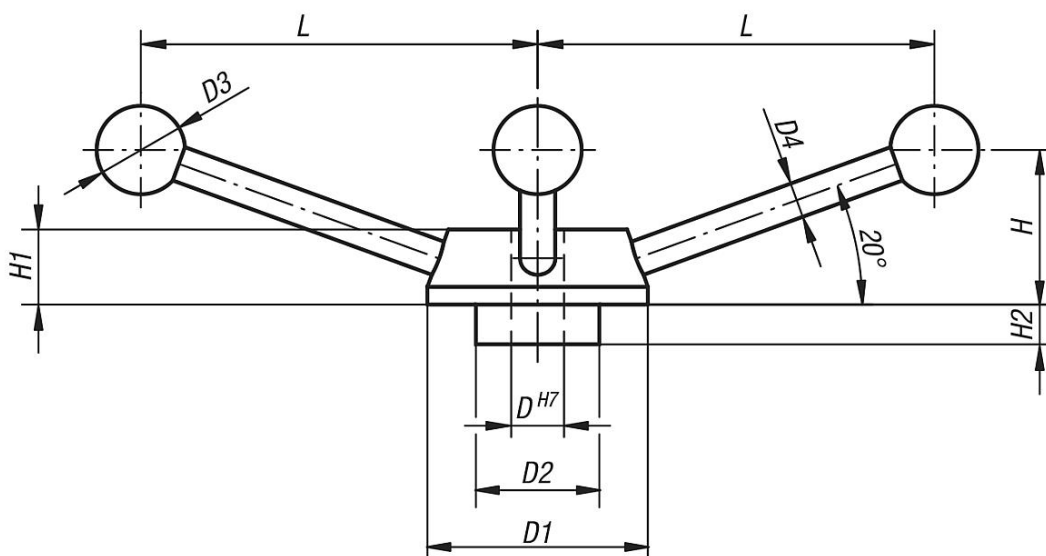

Descripción del artículo/Imágenes del producto

Descripción

Material:

Palanca en cruz de acero.
Botones esféricos de duroplast.

Versión:

Palanca en cruz bruñida.
Botones esféricos de color negro.

Planos

Nuestros productos

Referencia	D	D1	D2	D3	D4	H	H1	H2	L
06235-120	12	50	28	20	8	35	17	9	90
06235-140	14	55	30	25	10	38	18	10	99
06235-160	16	65	35	30	12	45	20	12	119
06235-200	20	80	44	40	14	56	24	16	150