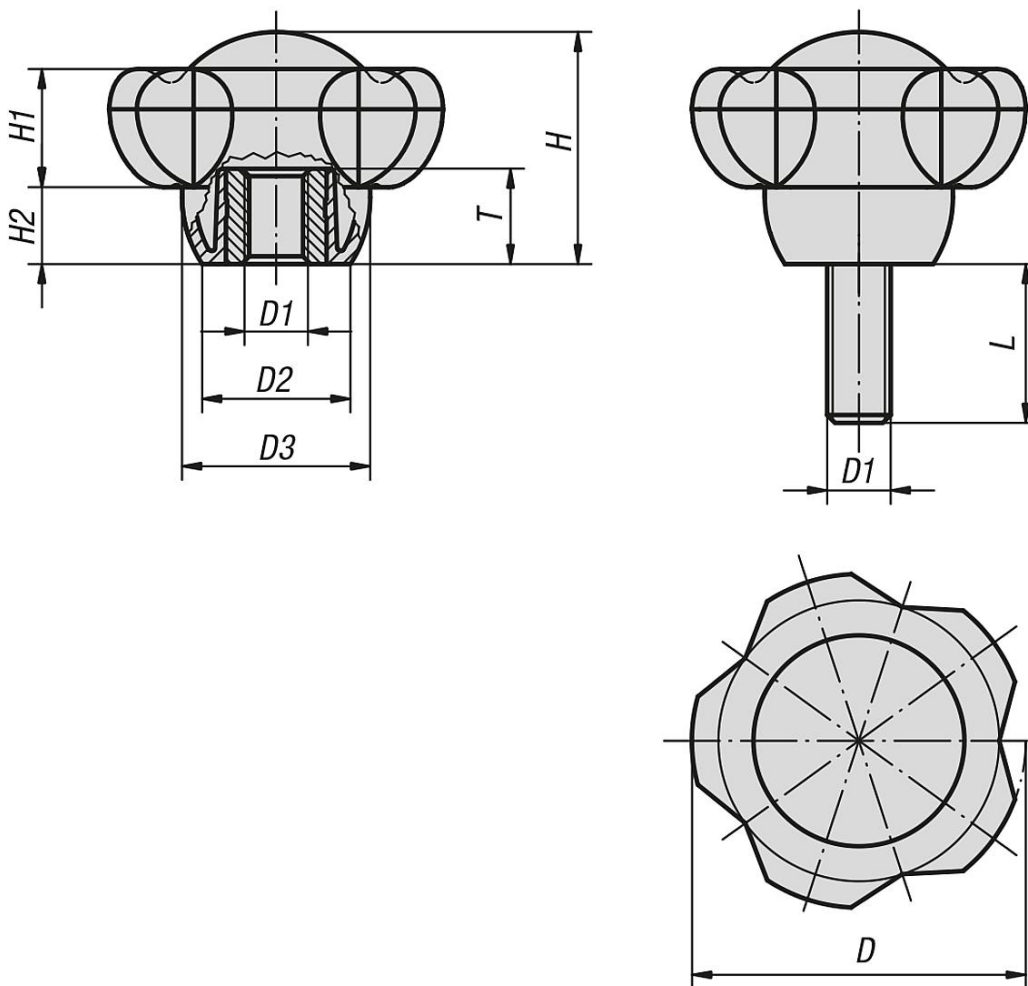

Descripción del artículo/Imágenes del producto

Descripción

**Material:**

Termoplástico gris antracita.  
Casquillo o perno roscado de acero 5.8 o acero inoxidable 1.4305.

**Versión:**

Acero cromado en azul o acero inoxidable con acabado natural.

**Indicación:**

Las longitudes de tornillo 15, 35 y 45 no están disponibles en acero inoxidable.

Δ Añadir el color deseado para la cubierta en este espacio. Para cubiertas de color gris antracita no es necesario ningún código de barras.

Planos

Nuestros productos

Rosca interior

Referencia	Versión	Material del componente	Color del componente	D	D1	D2	D3	H	H1	H2	T	L
06253-5008	-	Acero	Gris antracita RAL 7021	M8	50	22,2	28,2	34,8	17,8	11,5	14	-