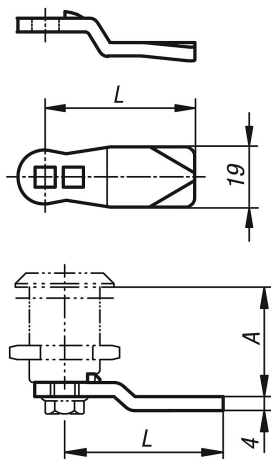

Description de l'article/illustrations du produit

Description

Matière :
Inox 1.4301.

Finition :
Naturel.

Dessins

Aperçu des articles

Référence	A pour longueur de barillet H = 30	A pour longueur de barillet H = 36	A pour longueur de barillet H = 40	A pour longueur de barillet H = 50	A pour longueur de barillet H = 60	L
05566-07-45060	18	24	28	38	48	45
05566-07-45080	20	26	30	40	50	45
05566-07-45100	22	28	32	42	52	45
05566-07-45140	26	32	36	46	56	45
05566-07-45160	28	34	38	48	58	45
05566-07-45180	30	36	40	50	60	45
05566-07-45200	32	38	42	52	62	45
05566-07-45220	34	40	44	54	64	45
05566-07-45240	36	42	46	56	66	45
05566-07-45260	38	44	48	58	68	45
05566-07-45280	40	46	50	60	70	45
05566-07-45320	44	50	54	64	74	45
05566-07-45500	62	68	72	82	92	45