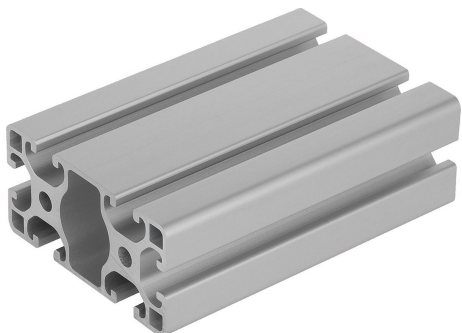

Description de l'article/illustrations du produit

**Description****Matière :**

Aluminium EN AW-6063.T66 (AlMgSi0,5 F25).

Finition :

Vieilli artificiellement, anodisé incolore.

Nota :

Profilé aluminium, modèle léger, pour des constructions au poids optimisé.

Sur demande :

Coupe en onglet 15°, 30° ou 45°.

Dessins

Aperçu des articles

Référence	Largeur de la rainure	Profil	L	Ix cm ⁴	Iy cm ⁴	Wx cm ³	Wy cm ³	Surface du profilé cm ²	F1 max. kN	Poids env. kg/m
10045-084080X1000	8	40x80	1000	16,77	70,2	8,45	17,56	11,3	2,5	3,08