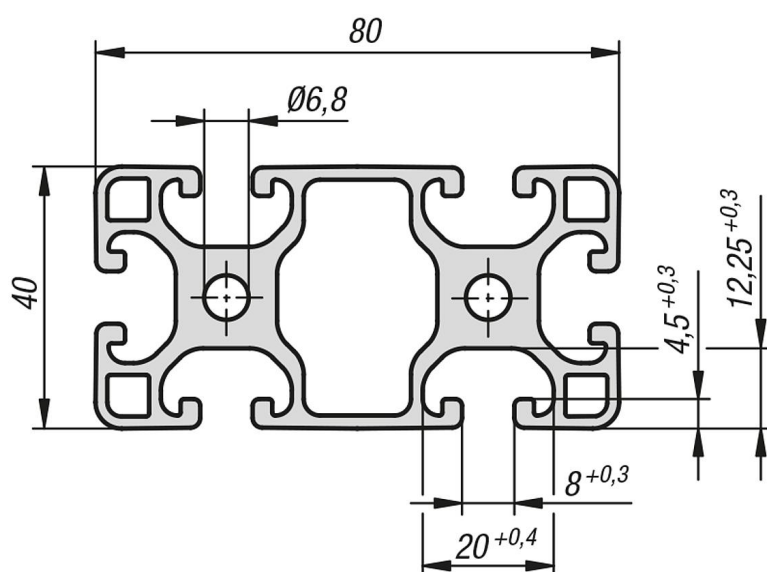

Description de l'article/illustrations du produit

**Description****Matière :**

Aluminium EN AW-6063.T66 (AlMgSi0,5 F25).

Finition :

Vieilli artificiellement, anodisé incolore.

Nota :

Profilé aluminium, modèle léger, pour des constructions au poids optimisé.

Sur demande :

Coupe en onglet 15°, 30° ou 45°.

Dessins

Aperçu des articles

Référence	Largeur de la rainure	Profil	L	Ix cm ⁴	Iy cm ⁴	Wx cm ³	Wy cm ³	Surface du profilé cm ²	F1 max. kN	Poids env. kg/m
10045-084080X1000	8	40x80	1000	16,77	70,2	8,45	17,56	11,3	2,5	3,08

Remarque(s) concernant cet article

La longueur que vous souhaitez n'apparaît pas ? Il vous suffit de contacter notre équipe de professionnels. La longueur maximale disponible est de 6000 mm. Commandez dès maintenant »ici.