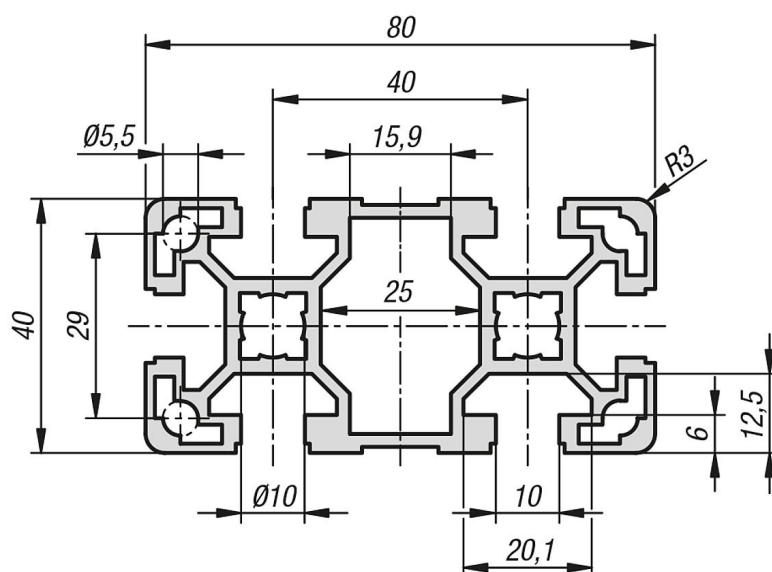

Description de l'article/illustrations du produit

**Description****Matière :**

Aluminium EN AW-6063.T66 (AlMgSi0,5 F25).

Finition :

Vieilli artificiellement, anodisé incolore.

Nota :

Profilé aluminium, modèle léger, pour des constructions au poids optimisé.

Sur demande :

Coupe en onglet 15°, 30° ou 45°.

Dessins

Aperçu des articles

Référence	Largeur de la rainure	Profil	L	Ix cm ⁴	Iy cm ⁴	Wx cm ³	Wy cm ³	Surface du profilé cm ²	F1 max. kN	Poids env. kg/m
10142-104080X1000	10	40x80	1000	63,24	17,23	15,81	8,61	9,86	7	2,67

Remarque(s) concernant cet article

La longueur que vous souhaitez n'apparaît pas ? Il vous suffit de contacter notre équipe de professionnels. La longueur maximale disponible est de 6000 mm. Commandez dès maintenant » [ici](#).