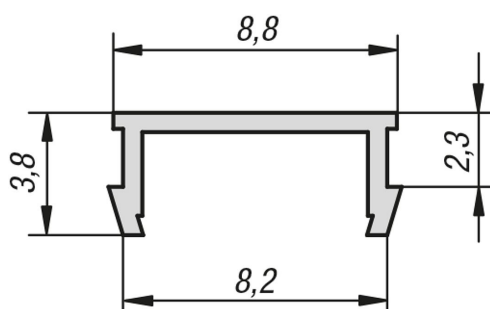

## Description

**Matière :**  
PVC.

**Finition :**  
Noir.

**Nota :**

Le profil cache rainure en plastique souple sert à recouvrir la rainure du profilé pour la protéger de la poussière et des impuretés.

## Aperçu des articles

Référence	Type	Largeur de la rainure	Longueur
10320-0811	I	8	2000