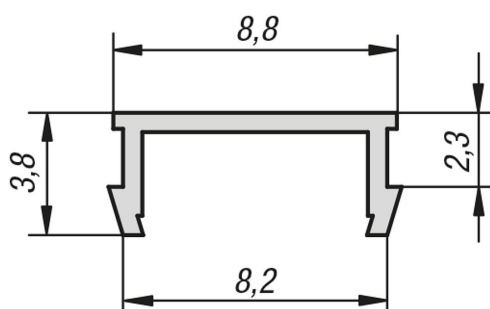

Description de l'article/illustrations du produit

Description

Matière :
PVC.

Finition :
Noir.

Nota :

Le profil cache rainure en plastique souple sert à recouvrir la rainure du profilé pour la protéger de la poussière et des impuretés.

Dessins

Aperçu des articles

Référence	Type	Largeur de la rainure	Longueur
10320-0811	I	8	2000