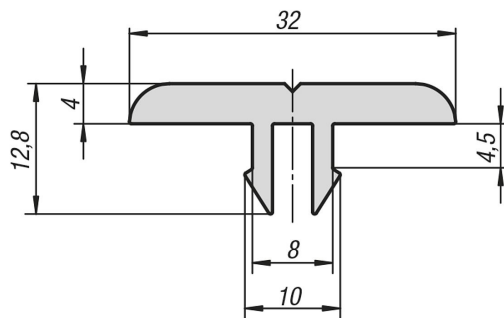

Description de l'article/illustrations du produit

**Description**

Matière :
Polyéthylène HD.

Finition :
Noir.

Nota :
Profil de glissement résistant à l'usure avec friction réduite pour un transport simple des articles. En outre, les profils de glissement peuvent également être utilisés pour protéger les appuis et les butées, ou comme glissières de guidage.

Dessins

Aperçu des articles

Référence	Type	Largeur de la rainure	Longueur
10330-081321	I	8	2000