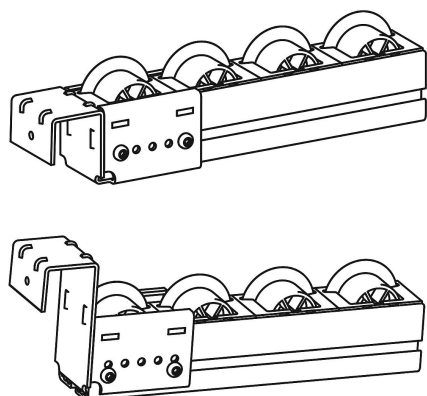

## Description

**Matière :**

Acier.

**Finition :**

Zingué.

**Nota :**

Les supports d'accrochage servent à accrocher des profilés aluminium pour rails à rouleaux dans un profilé rond.

Les supports d'accrochage incluent un kit de montage.

## Dessins

## Aperçu des articles

Référence	Forme	Finition 2	H
10448-51-444428	A	sans butée	44
10448-51-447828	B	avec butée	78,7