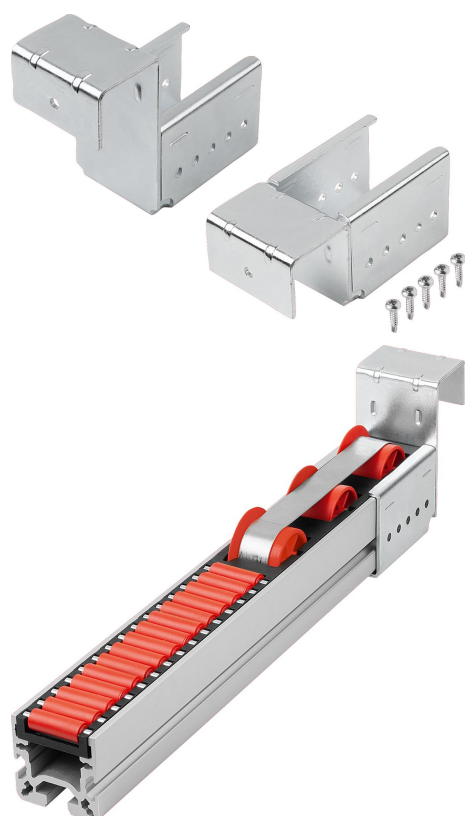

## Description de l'article/illustrations du produit

## Description

**Matière :**

Acier.

**Finition :**

Zingué.

**Nota :**

Les supports d'accrochage servent à accrocher des profilés aluminium pour rails à rouleaux dans un profilé rond.

Les supports d'accrochage incluent un kit de montage.

## Aperçu des articles

Référence	Forme	Finition 2	H
10448-51-444428	A	sans butée	44
10448-51-447828	B	avec butée	78,7