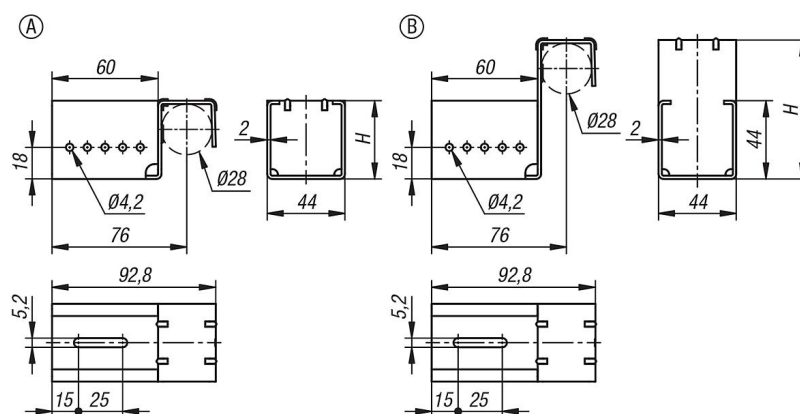

## Description

**Matière :**

Acier.

**Finition :**

Zingué.

**Nota :**

Les supports d'accrochage servent à accrocher des profilés aluminium pour rails à rouleaux dans un profilé rond.

Les supports d'accrochage incluent un kit de montage.

## Aperçu des articles

Référence	Forme	Finition 2	H
10448-51-444428	A	sans butée	44
10448-51-447828	B	avec butée	78,7