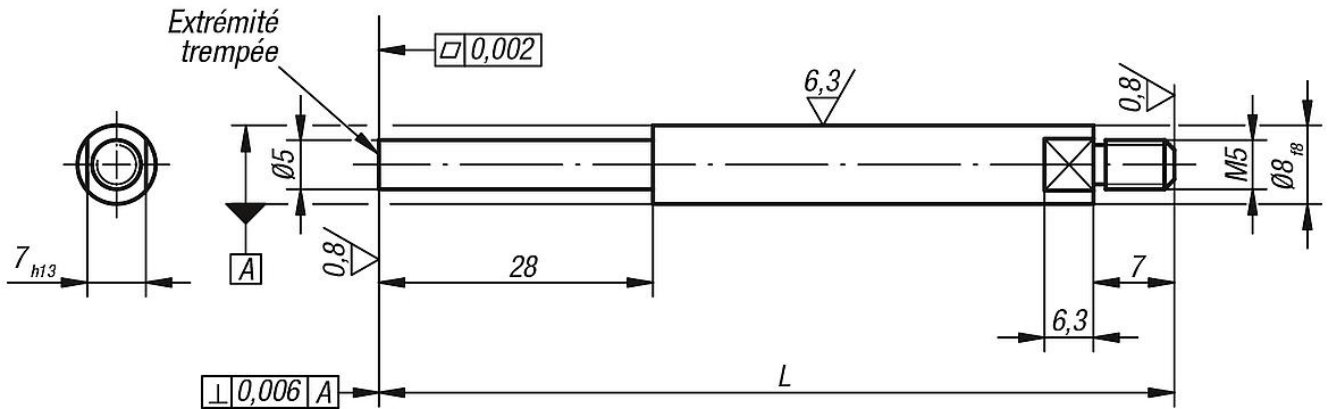

Description de l'article/illustrations du produit

Description

Matière :
Acier.

Finition :
Bruni.

Nota :
Les touches s'adaptent aux jauges de comparateur, réf. 33010 jusqu'à 33016.

Dessins

Aperçu des articles

Référence	L
33024-08080	80
33024-08100	100
33024-08160	160
33024-08250	250