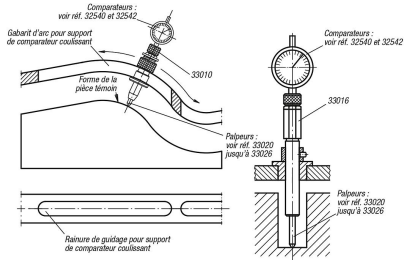

Description de l'article/illustrations du produit

Description

Matière :
Acier.

Finition :
Bruni.

Nota :
Les touches s'adaptent aux jauges de comparateur, réf. 33010 jusqu'à 33016.

Dessins

Aperçu des articles

Référence	L
33024-08080	80
33024-08100	100
33024-08160	160
33024-08250	250