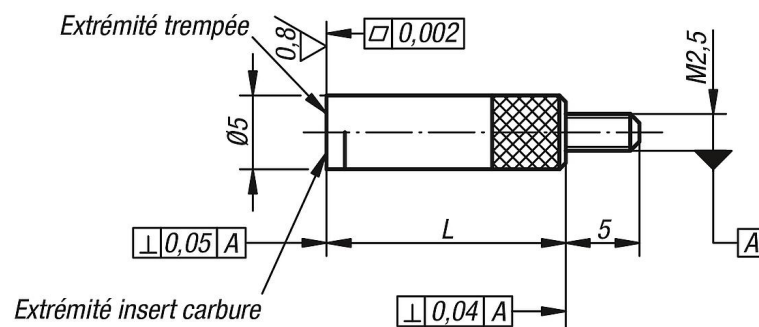

Description de l'article/illustrations du produit

Description

Matière :
Acier. Bout plat: carbure.

Finition :
Bruni.

Nota :
Comparateurs assortis : voir réf. 32540 et 32542.

Dessins

Aperçu des articles

Référence acier	Référence carbure	L
33046-1025080	33046-2025080	8
33046-1025125	33046-2025125	12,5
33046-1025160	33046-2025160	16