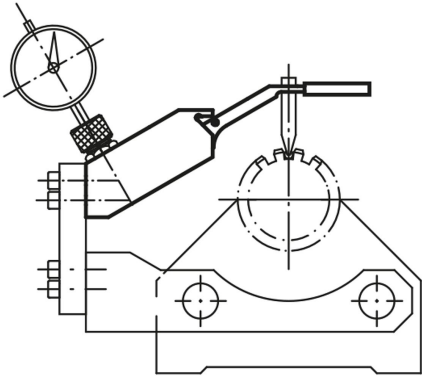

Description de l'article/illustrations du produit

**Description****Matière :**

Acier.

Finition :

Bruni.

Nota :

1 = Levier en position de palpation

2 = Levier en position de repos

Portes billes assortis : voir réf. 32205.

Comparateurs assortis : voir réf. 32540 et 32542.

Touches assorties : voir réf. 33040 jusqu'à 33052.

Dessins

Vis de réglage:

En tournant, la vis pointeau (JS) écarte les deux billes K1 et K2 qui se plaquent contre les flasques. Par élasticité, les flasques absorbent les jeux d'usure.

Aperçu des articles

Référence	Dimensions
33202-070	voir schéma