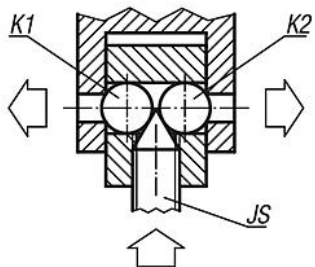

Description de l'article/illustrations du produit

**Description****Matière :**

Acier.

Finition :

Bruni.

Nota :

1 = Levier en position de palpation

2 = Levier en position de repos

Portes billes assortis : voir réf. 32205.

Comparateurs assortis : voir réf. 32540 et 32542.

Touches assorties : voir réf. 33040 jusqu'à 33052.

Dessins

Vis de réglage:

En tournant, la vis pointeau (JS) écarte les deux billes K1 et K2 qui se plaquent contre les flasques. Par élasticité, les flasques absorbent les jeux d'usure.

Aperçu des articles

Référence	Dimensions
33202-070	voir schéma