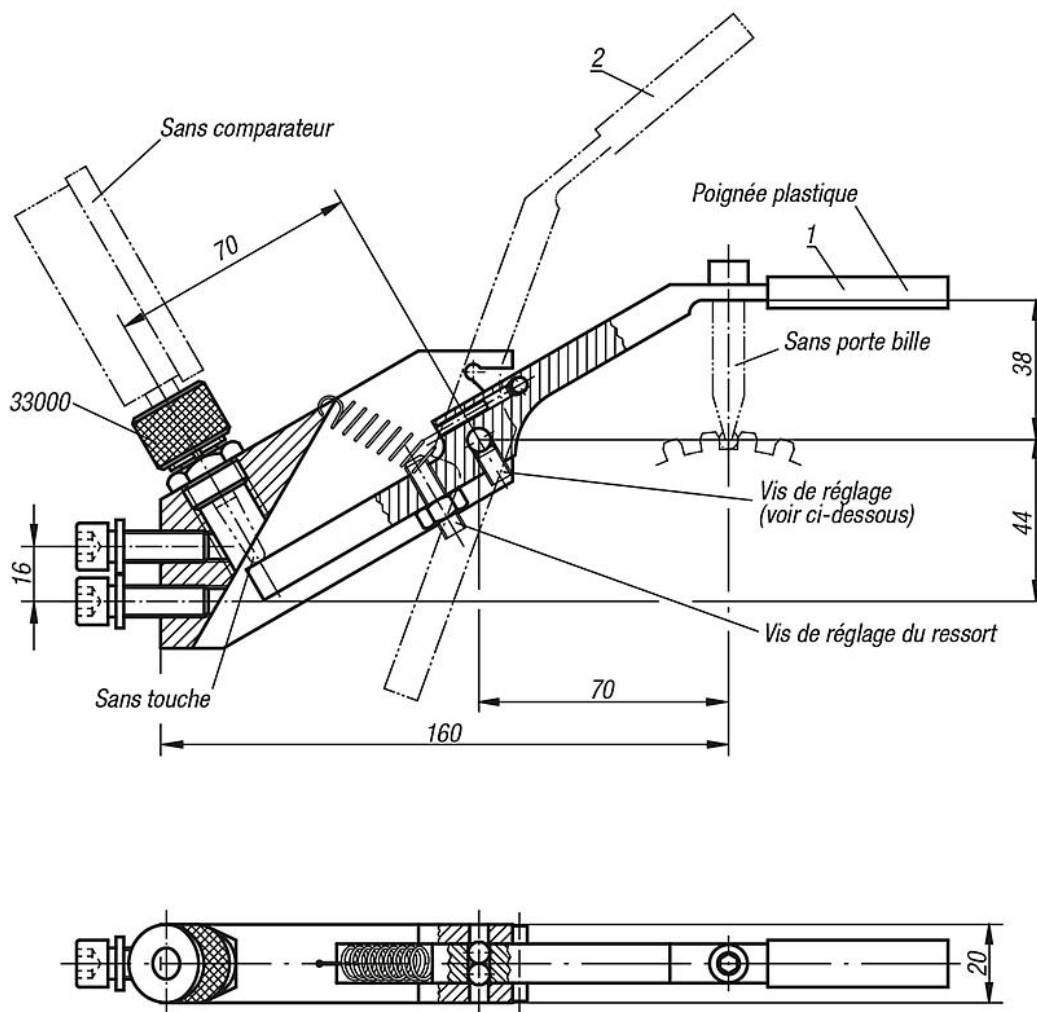

Description de l'article/illustrations du produit

**Description****Matière :**

Acier.

Finition :

Bruni.

Nota :

1 = Levier en position de palpation

2 = Levier en position de repos

Portes billes assortis : voir réf. 32205.

Comparateurs assortis : voir réf. 32540 et 32542.

Touches assorties : voir réf. 33040 jusqu'à 33052.

Dessins

Vis de réglage:

En tournant, la vis pointeau (JS) écarte les deux billes K1 et K2 qui se plaquent contre les flasques. Par élasticité, les flasques absorbent les jeux d'usure.

Aperçu des articles

Référence	Dimensions
33202-070	voir schéma