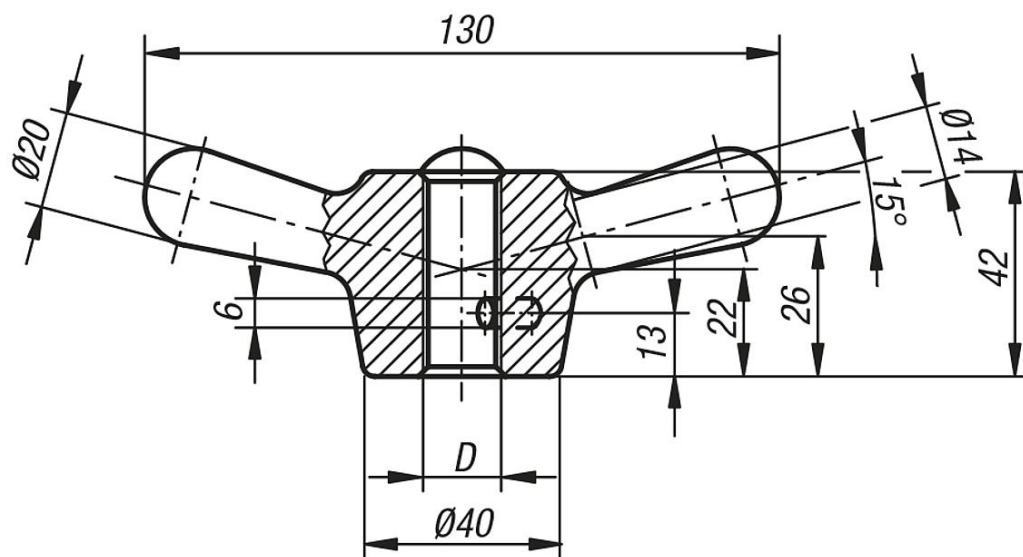

Descrizione articolo/immagini prodotto

Descrizione

Materiale:

Ghisa malleabile GJMW 350.

Versione:

sbavato o sabbiato.

Disegni

Sintesi articoli

N. ordine	D
06230-16	M16
06230-20	M20
06230-24	M24