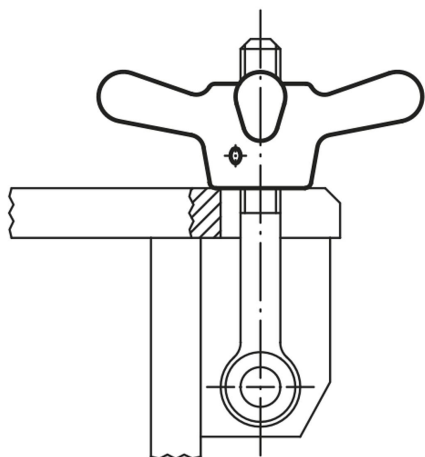

Descrizione articolo/immagini prodotto

Descrizione

Materiale:

Ghisa malleabile GJMW 350.

Versione:

sbavato o sabbiato.

Disegni

Sintesi articoli

N. ordine	D
06230-16	M16
06230-20	M20
06230-24	M24