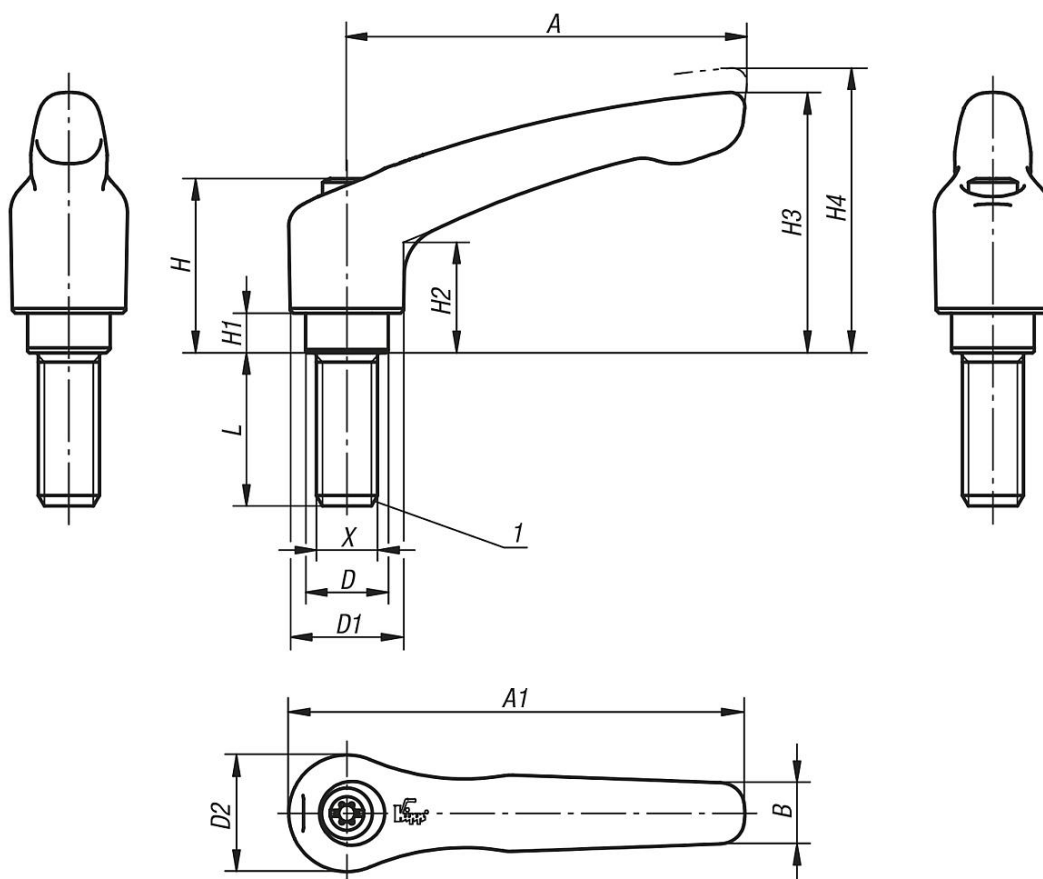

Descrizione articolo/immagini prodotto

**Descrizione****Materiale:**

Impugnatura in zinco pressofuso a norma DIN EN 12844.
Parti metalliche in acciaio inox 1.4305.

Versione:

Impugnatura con rivestimento in plastica o cromatura lucida. Parti metalliche in acciaio non trattato.

Nota:

Δ Inserire qui il colore della maniglia a leva desiderato.

Colori standard disponibili:

nero satinato, arancione RAL 2004, rosso rubino RAL 3003, argento metallizzato, cromatura lucida.

Per $L \geq 60$ mm la lunghezza della filettatura è di 60 mm.

Su richiesta:

Altre filettature esterne, lunghezze delle viti, colori e modelli speciali.

Su richiesta, la grandezza "H1" è disponibile in altre lunghezze con sovrapprezzo.

Nota disegno:

1) Punta DIN 78

Descrizione articolo/immagini prodotto

Descrizione articolo/immagini prodotto

Disinnestare
tramite sollevamento

Disegni

Sintesi articoli

N. ordine	Colore corpo base	Dimensioni	X	D	D1	D2	H	H1	H2	H3	H4	A	A1	B	Numero denti	L
06461-0041X10	nero satinato	0	M4	10	13	14	24,5	4	14,5	30	33	30	37	7	16	10
06461-0041X15	nero satinato	0	M4	10	13	14	24,5	4	14,5	30	33	30	37	7	16	15
06461-0041X20	nero satinato	0	M4	10	13	14	24,5	4	14,5	30	33	30	37	7	16	20
06461-0041X25	nero satinato	0	M4	10	13	14	24,5	4	14,5	30	33	30	37	7	16	25