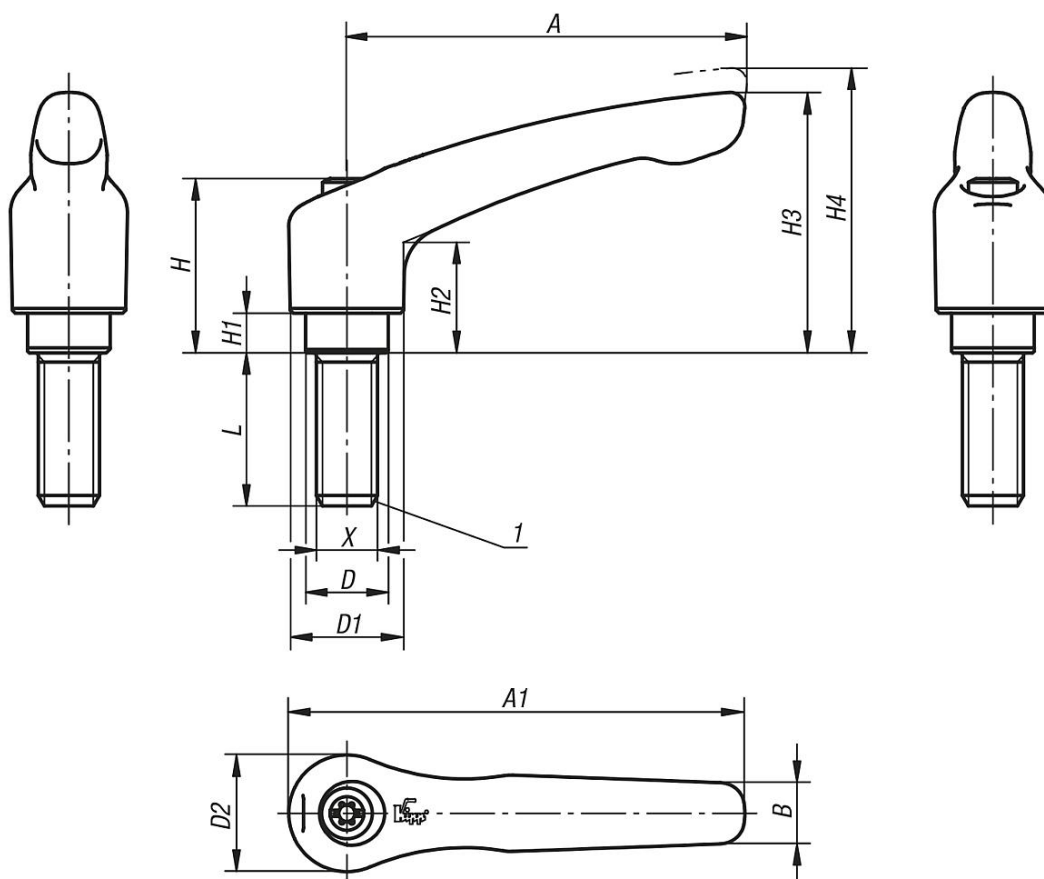

Descrizione articolo/immagini prodotto

**Descrizione****Materiale:**

Impugnatura in zinco pressofuso a norma DIN EN 12844.
Parti metalliche in acciaio inox 1.4305.

Versione:

Impugnatura con rivestimento in plastica o cromatura lucida. Parti metalliche in acciaio non trattato.

Nota:

Δ Inserire qui il colore della maniglia a leva desiderato.

Colori standard disponibili:

nero satinato, arancione RAL 2004, rosso rubino RAL 3003, argento metallizzato, cromatura lucida.

Per $L \geq 60$ mm la lunghezza della filettatura è di 60 mm.

Su richiesta:

Altre filettature esterne, lunghezze delle viti, colori e modelli speciali.

Su richiesta, la grandezza "H1" è disponibile in altre lunghezze con sovrapprezzo.

Nota disegno:

1) Punta DIN 78

Descrizione articolo/immagini prodotto

Descrizione articolo/immagini prodotto

Disinnestare
tramite sollevamento

Disegni

Sintesi articoli

N. ordine	Colore corpo base	Dimensioni	X	D	D1	D2	H	H1	H2	H3	H4	A	A1	B	Numero denti	L
06461-0041X10	nero satinato	0	M4	10	13	14	24,5	4	14,5	30	33	30	37	7	16	10
06461-0041X15	nero satinato	0	M4	10	13	14	24,5	4	14,5	30	33	30	37	7	16	15
06461-0041X20	nero satinato	0	M4	10	13	14	24,5	4	14,5	30	33	30	37	7	16	20
06461-0041X25	nero satinato	0	M4	10	13	14	24,5	4	14,5	30	33	30	37	7	16	25