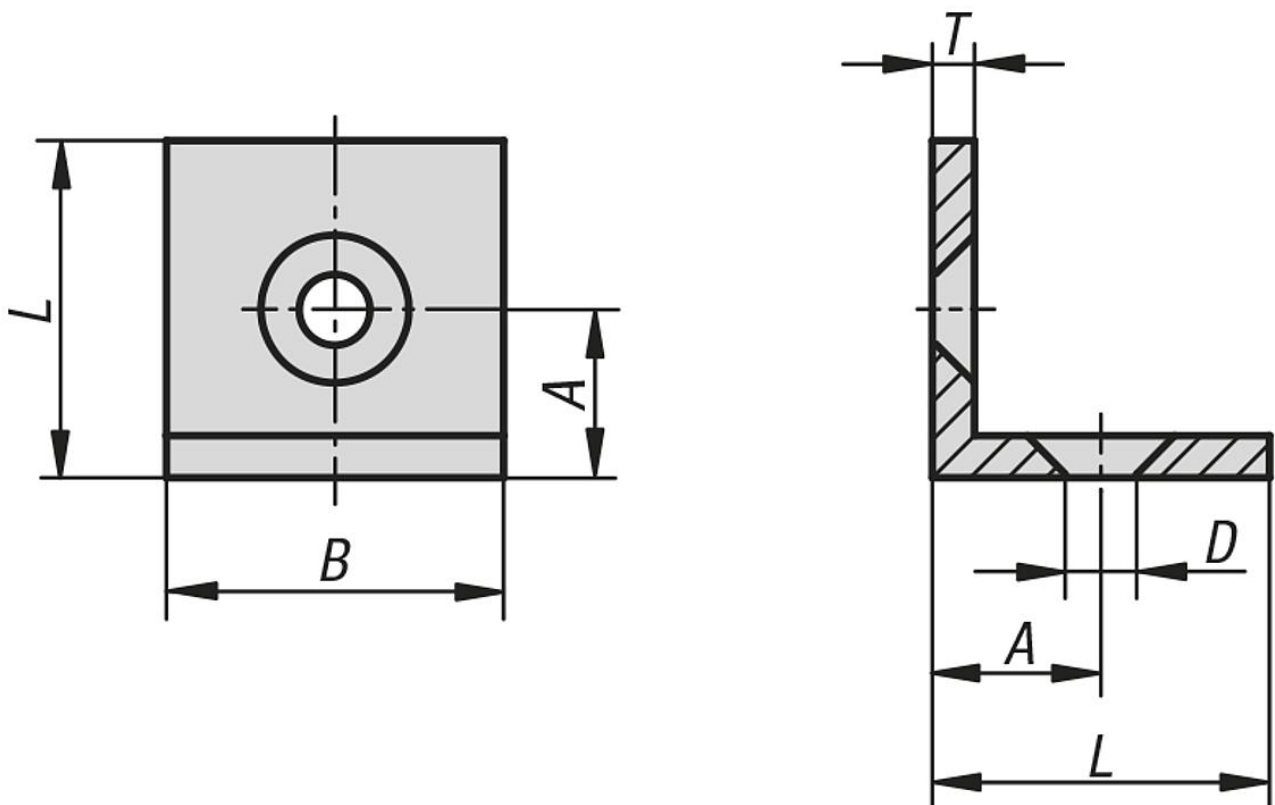

## Descrizione

**Materiale:**

Acciaio.

**Versione:**

Verniciato a polvere colore nero.

**Nota:**

Elemento di fissaggio universale per un collegamento e una giunzione stabile di profilati, elementi piani oppure di scaffali leggeri.

## Sintesi articoli

N. ordine	Tipo	Larghezza cava	A	B	D per vite	L	T
10242-061	I	6	15	30	M6	30	3
10242-081	I	8/10	20	40	M8	40	5