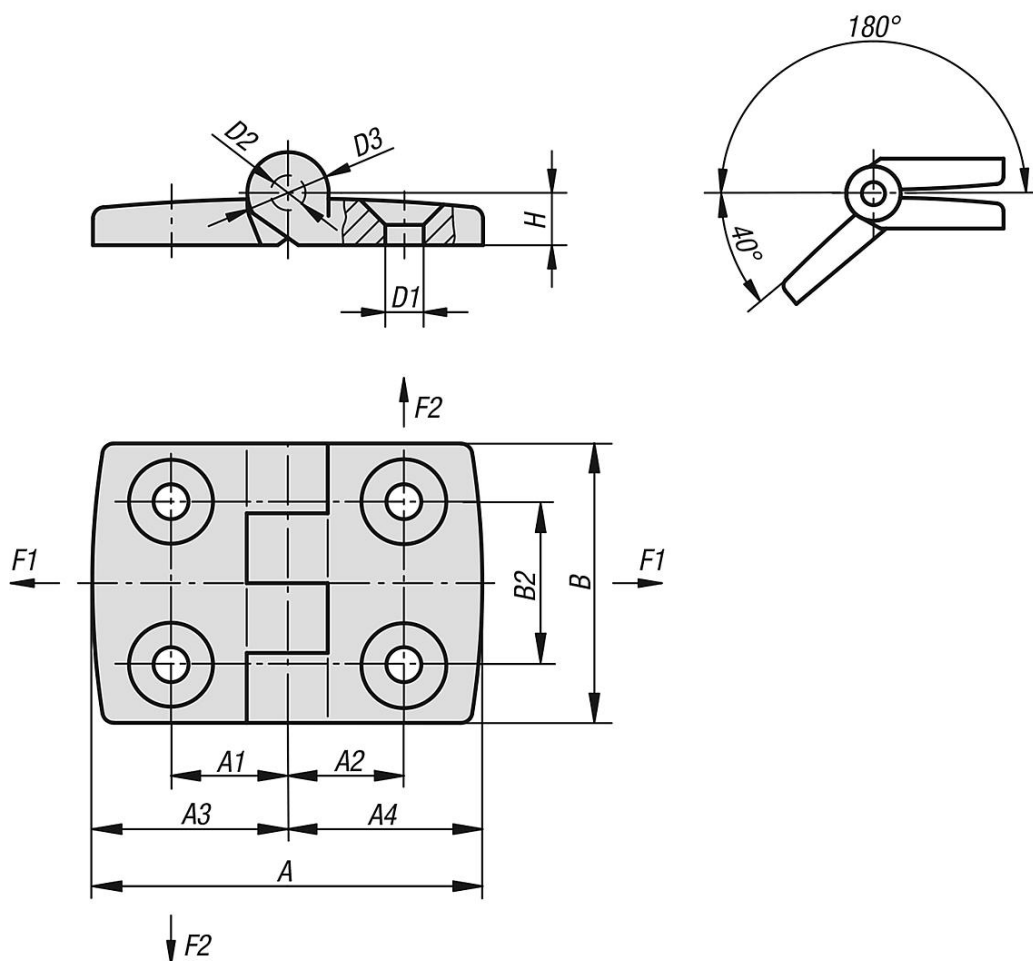

Disegni

Sintesi articoli

N. ordine	A	A1	A2	A3	A4	B	B2	D1	D2	D3	H	F1 max. kN	F2 max. kN
27852-201212	39	11,5	11,5	19,5	19,5	30	14	4,2	3	8	5,5	0,4	0,2
27852-251515	52	15	15	26	26	48	28	6,6	6	14	9	0,625	0,425
27852-251518	55,5	15	17,5	26	29,5	48	28	6,6	6	14	9	0,7	0,5
27852-251520	61,5	15	20	26	35,5	48	28	6,6	6	14	9	0,7	0,4