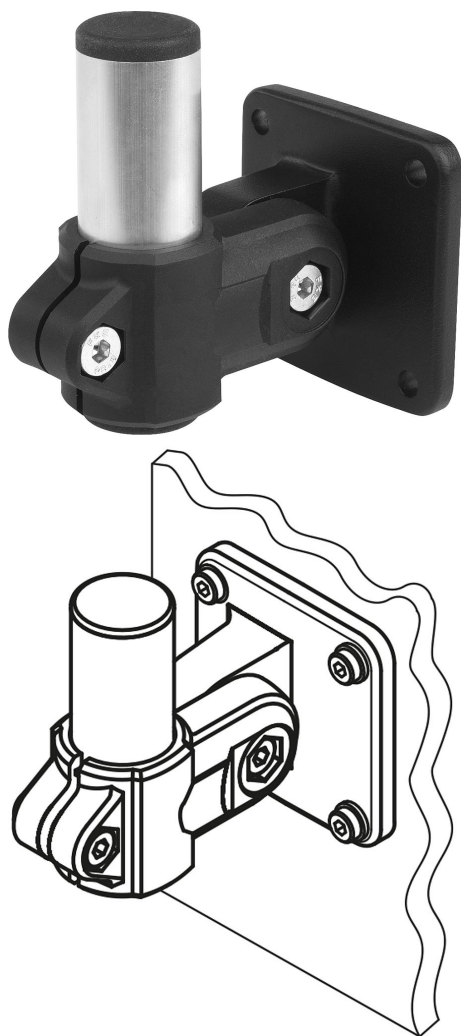

Descrizione articolo/immagini prodotto

Descrizione

Materiale:

Connettore di bloccaggio in resina termoplastica.
Staffa in alluminio.
Tubo in alluminio.

Versione:

Morsetto colore nero.
Staffa verniciata a polvere colore nero.
Tubo non trattato.

Nota:

Sostegno di alloggiamento del supporto per monitor. I fori di fissaggio universali consentono il montaggio semplice su elementi piatti.

Disegni

Sintesi articoli

N. ordine	Figura	Versione
29180-3003		supporto da parete