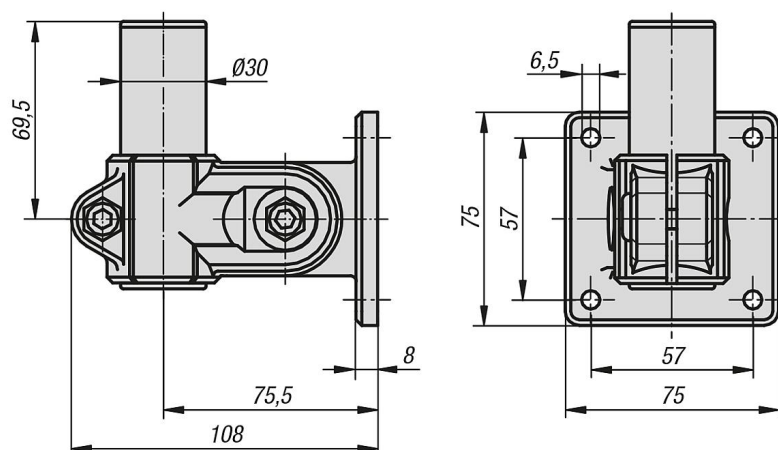

Descrizione articolo/immagini prodotto

Descrizione

Materiale:

Connettore di bloccaggio in resina termoplastica.
Staffa in alluminio.
Tubo in alluminio.

Versione:

Morsetto colore nero.
Staffa verniciata a polvere colore nero.
Tubo non trattato.

Nota:

Sostegno di alloggiamento del supporto per monitor. I fori di fissaggio universali consentono il montaggio semplice su elementi piatti.

Disegni

Sintesi articoli

N. ordine	Figura	Versione
29180-3003		supporto da parete