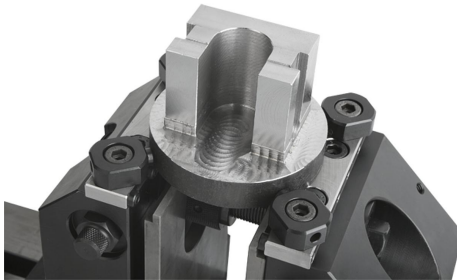

Description de l'article/illustrations du produit

Description

Accessoires :
Pointes de serrage 41060

Dessins

Aperçu des articles

Tête de bridage ronde

Aperçu des articles

Référence	Assorti à
41055-135010	tous les étaux de bridage 3 axes et 5 axes