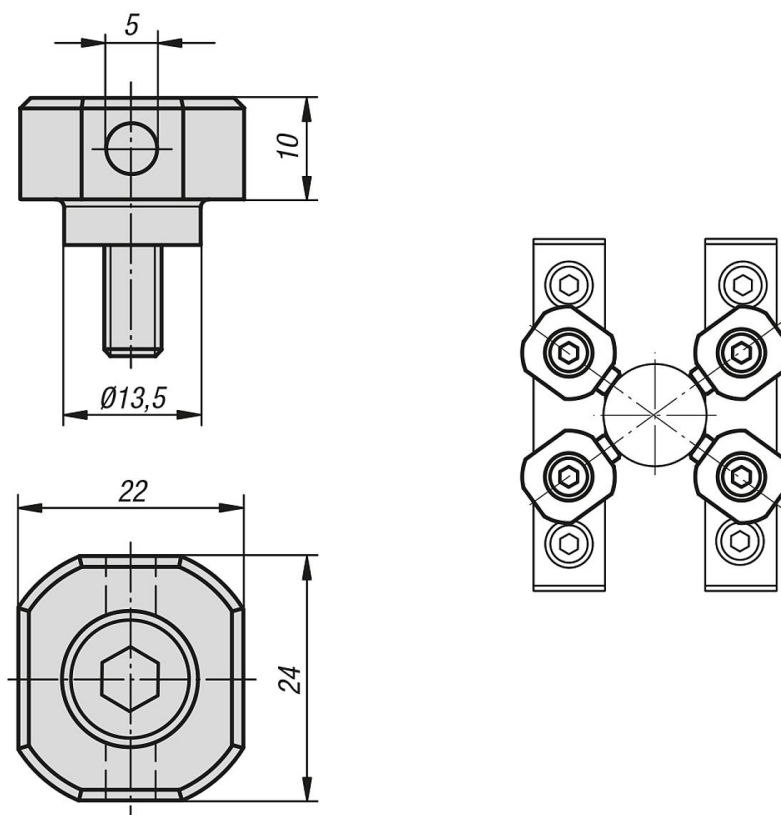

Description de l'article/illustrations du produit

Description

Accessoires :
Pointes de serrage 41060

Dessins

Aperçu des articles

Tête de bridage ronde

Aperçu des articles

Référence	Assorti à
41055-135010	tous les étaux de bridage 3 axes et 5 axes